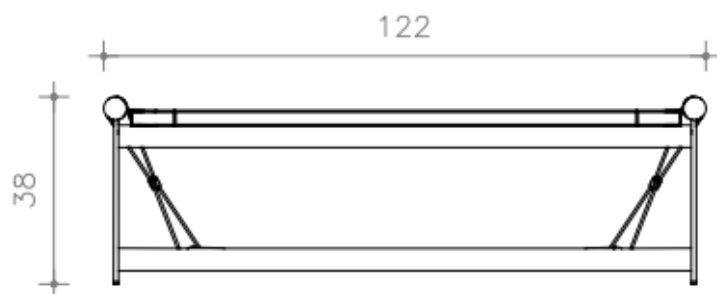

BRETON

MESA DE CENTRO

**TEAR**

MESA DE CENTRO

**TEAR**

**BRETON**

# Mesa de centro

MESA DE CENTRO TEAR – MC024  
ALUMÍNIO, CORDA NÁUTICA E MADEIRA

VISTA SUPERIOR

VISTA FRONTAL

VISTA LATERAL

MESA DE CENTRO  
**TEAR**

**BRETON**

## Diferenciais:

- Estrutura em alumínio, madeira cumaru e corda náutica.

MESA DE CENTRO

**TEAR**

**BRETON**

 Estrutura em alumínio, madeira cumaru e corda náutica.

Medidas podem apresentar leves variações. Nos reservamos o direito de efetuar essas alterações em consulta prévia.