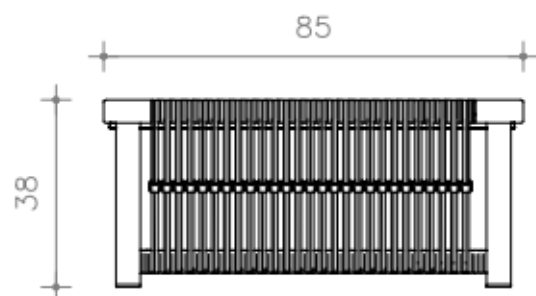

# Mesa de centro

MESA DE CENTRO TEAR – MC024  
ALUMÍNIO, CORDA NÁUTICA E MADEIRA

VISTA SUPERIOR

VISTA FRONTAL

VISTA LATERAL

MESA DE CENTRO  
**TEAR**

**BRETON**

## Diferenciais:

- Estrutura em alumínio, madeira cumaru e corda náutica.

MESA DE CENTRO

**TEAR**

**BRETON**

 Estrutura em alumínio, madeira cumaru e corda náutica.

Medidas podem apresentar leves variações. Nos reservamos o direito de efetuar essas alterações em consulta prévia.