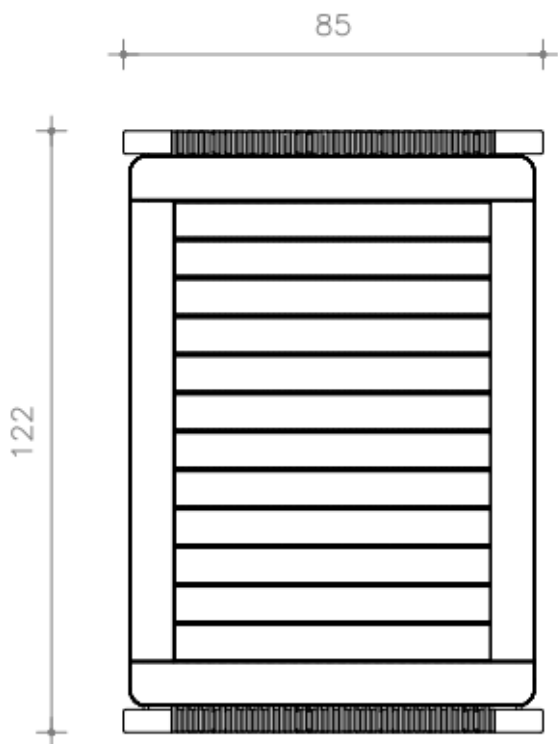

BRETON

MESA DE CENTRO

**TEAR**

MESA DE CENTRO

**TEAR**

**BRETON**

# Mesa de centro

MESA DE CENTRO TEAR – MC024  
ALUMÍNIO, CORDA NÁUTICA E MADEIRA

VISTA SUPERIOR

VISTA FRONTAL

VISTA LATERAL

MESA DE CENTRO  
**TEAR**

**BRETON**

## Diferenciais:

- Estrutura em alumínio, madeira cumaru e corda náutica.

MESA DE CENTRO

**TEAR**

**BRETON**

 Estrutura em alumínio, madeira cumaru e corda náutica.

Medidas podem apresentar leves variações. Nos reservamos o direito de efetuar essas alterações em consulta prévia.